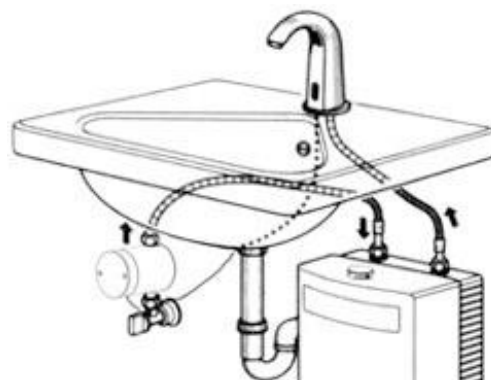

sebastian.bernsteiner@wasser-management.at

www.wasser-management.at

Artikelnummern:

druckfest:	Batterie	TWP 3000.1100
	Netz	TWP 3000.2100

Anschlusszubehör:	drucklos	Z 4006
	kalt/warm	Z 4007

Maßzeichnung:

für zentraler Wasserversorgung

für Kaltwasseranschluß oder Mischwasser

für dezentrale Warmwasserversorgung (drucklos)