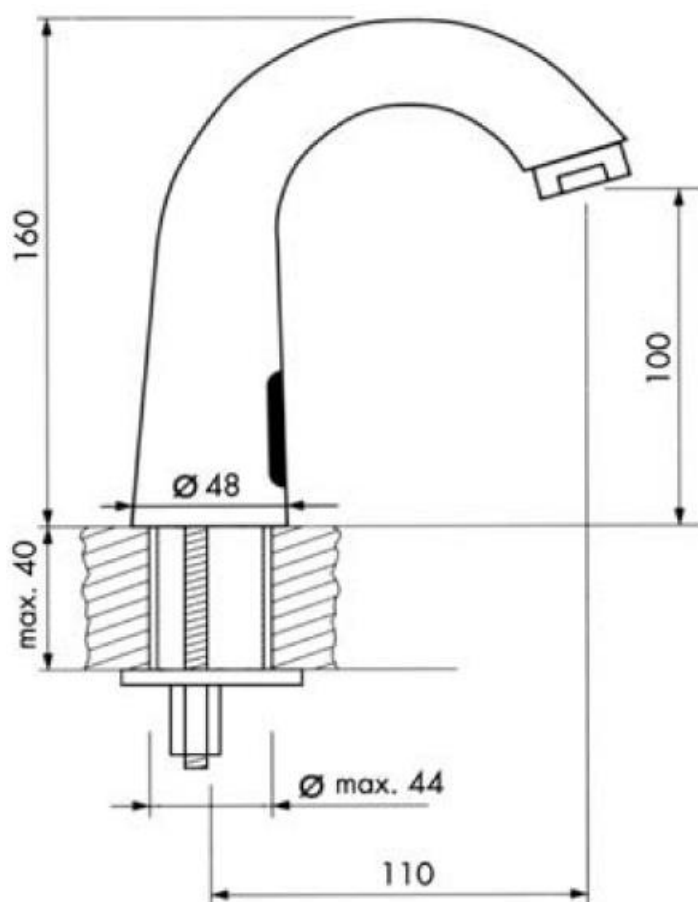

Weitere technische Daten:

Farbe:	Chrom
Ansprechbereich:	automatisch
Wassertemperatur:	max. 80°C
Betriebsdruck:	0,03 bis 1 MPa (0,3 - 10 bar)
Durchflussmenge:	ca. 6,0 l/min (bei 3 bar)
Eckventilanschluss:	G 3/8"
Strahlregler:	TWP Kaskade M24
Normen:	DIN EN 200, CE

sebastian.bernsteiner@wasser-management.at

www.wasser-management.at

Artikelnummern:

druckfest:	Batterie	TWP 3000.1100
	Netz	TWP 3000.2100

Anschlusszubehör:	drucklos	Z 4006
	kalt/warm	Z 4007

Maßzeichnung:

für zentraler Wasserversorgung

für Kaltwasseranschluß oder Mischwasser

für dezentrale Warmwasserversorgung (drucklos)