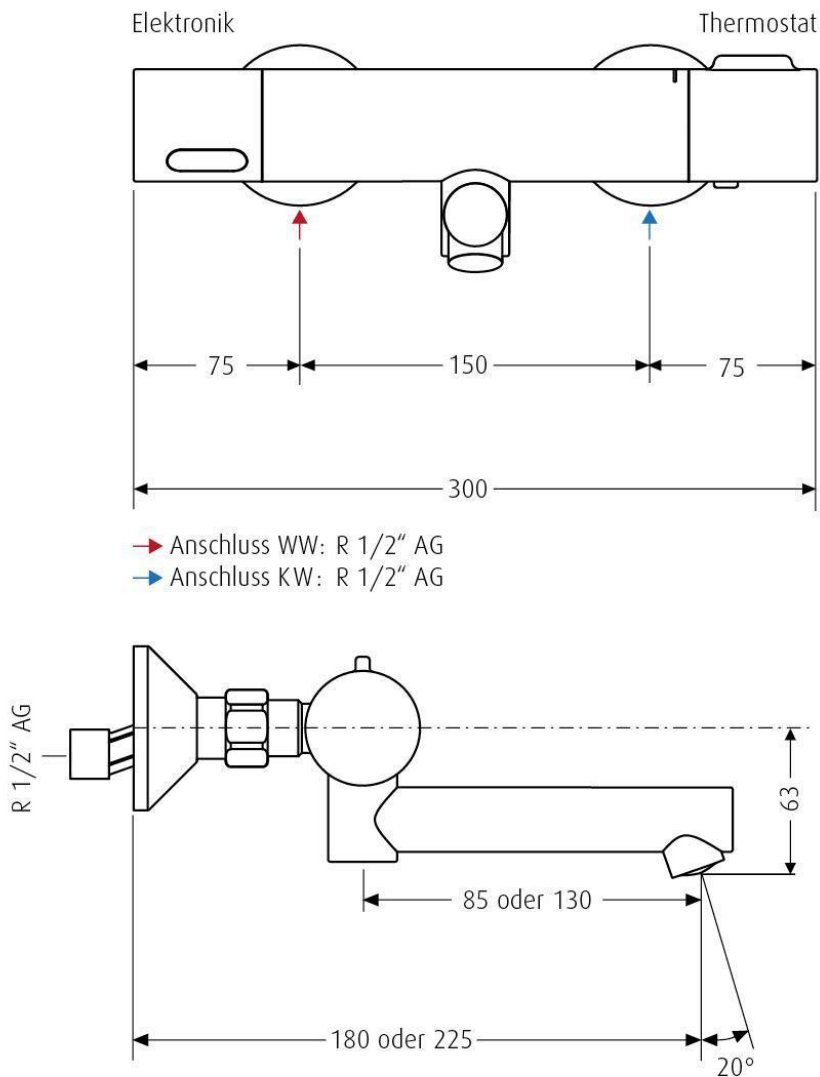

TECHNISCHE DATEN / AUSSCHREIBUNGSTEXT für TWP Waschtischarmaturen

TWP 6100 Batterie:

Lithium 6V · Batterielebensdauer: ca. 200.000 Auslösungen (max. 4 Jahre)

Weitere technische Daten:

Farbe:	Chrom
Ansprechbereich:	1 cm bis 30 cm einstellbar
Statischer Druck:	max. 0,8 MPa (8 bar)
Fließdruck:	0,05 bis 0,5 MPa (0,5 bis 5 bar)
Wassertemperatur:	max. 70 °C (max. 80 °C für max. 10 min)
Durchflussmenge:	ca. 6 l/min (druckunabhängig)
Wasseranschluss:	R 1/2''

sebastian.bernsteiner@wasser-management.at

www.wasser-management.at

Artikelnummern:

Batterie	Ausladung 180 mm:	TWP 6100.1200
	Ausladung 225 mm:	TWP 6100.1201

Maßzeichnung:

Maße in mm:

TWP wasser:management gmbh