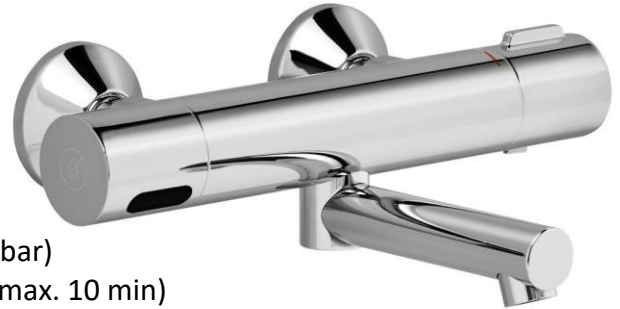

TECHNISCHE DATEN / AUSSCHREIBUNGSTEXT für TWP Waschtischarmaturen

TWP 6100 Batterie:

Lithium 6V · Batterielebensdauer: ca. 200.000 Auslösungen (max. 4 Jahre)

Weitere technische Daten:

Farbe:	Chrom
Ansprechbereich:	1 cm bis 30 cm einstellbar
Statischer Druck:	max. 0,8 MPa (8 bar)
Fließdruck:	0,05 bis 0,5 MPa (0,5 bis 5 bar)
Wassertemperatur:	max. 70 °C (max. 80 °C für max. 10 min)
Durchflussmenge:	ca. 6 l/min (druckunabhängig)
Wasseranschluss:	R 1/2''