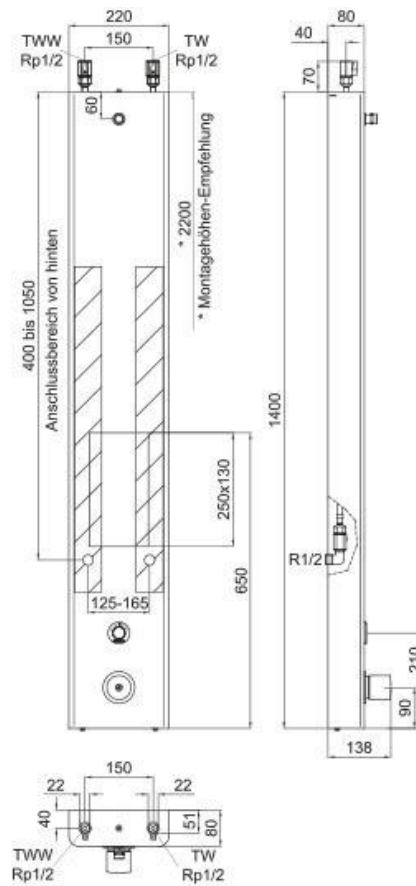

Oberfläche:	Edelstahl, 2K-Acryl-Verbundstoff
Auslösung:	Piezo-Taster
Betriebsdruck:	0,15 bis 0,5 MPa (1,5 bis 5 bar)
Durchflussmenge:	9 l/min
Durchflussmenge bei TD:	3 l/min
Abmessung:	1410x220x85 mm (HxBxT)
Wassertemperatur:	max. 70 °C (max. 80 °C für kurzzeitig zur therm. Desinfektion)

sebastian.bernsteiner@wasser-management.at

www.wasser-management.at

Artikelnummern:

Batterie	TWP 7210.1200	Edelstahl
	TWP 7210.1201	AVW Weiß
Netz	TWP 7210.2200	Edelstahl
	TWP 7210.2201	AVW Weiß
Netz	PRO TWP 7210.2202	Edelstahl
	TWP 7210.2203	AVW Weiß

mit Handbrause zusätzlich benötigte Artikelnummer:
TWP 7210.0001

Zubehör:

Seifenablage	TWP 7210.0002
Panelverlängerung	TWP 7210.0003

Maßzeichnung:

TWP wasser:management gmbh

Neualmerstraße 37

5400 Hallein

tel: 0043 660 5456177