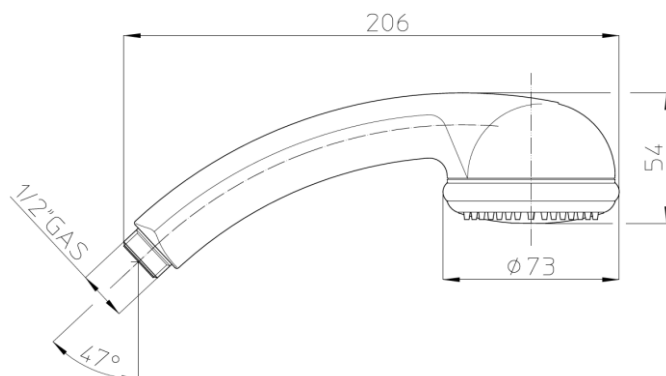

**TECHNISCHE DATEN / AUSSCHREIBUNGSTEXT
für TWP Öko-Handduschköpfe mit Massagestrahl**

TWP 1300:

Strahlart: Normalstrahl/Mischstrahl/Massagestrahl
Durchflussmenge: max. 9 l/min (bei 3 bar)
Material: ABS schlagfest
Farbe: Chrom
passt auf jeden Brauseschlauch
Chemiefreie Entkalkung möglich

sebastian.bernsteiner@wasser-management.at

www.wasser-management.at

Artikelnummern:

TWP 1300.0000
TWP 1400.0000
TWP 1500.0000

Maßzeichnung:

TWP 1300

TWP 1400

TWP 1500