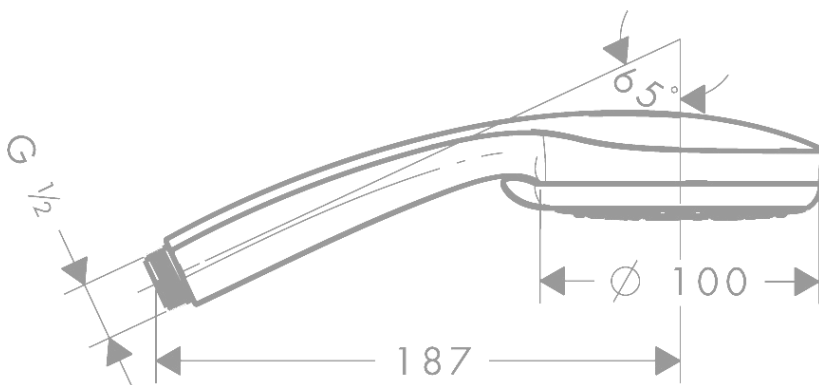

sebastian.bernsteiner@wasser-management.at

www.wasser-management.at

Artikelnummern:

TWP 1300.0000
TWP 1400.0000
TWP 1500.0000

Maßzeichnung:

TWP 1300

TWP 1400

TWP 1500