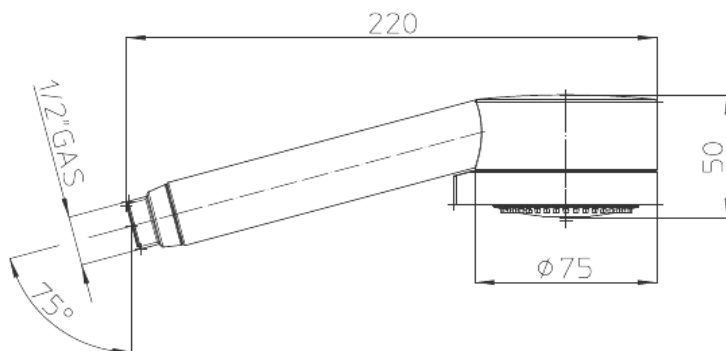

**TECHNISCHE DATEN / AUSSCHREIBUNGSTEXT
für TWP Öko-Handduschköpfe mit Massagestrahl**

TWP 1300:

Strahlart: Normalstrahl/Mischstrahl/Massagestrahl
Durchflussmenge: max. 9 l/min (bei 3 bar)
Material: ABS schlagfest
Farbe: Chrom
passt auf jeden Brauseschlauch
Chemiefreie Entkalkung möglich

sebastian.bernsteiner@wasser-management.at

www.wasser-management.at

Artikelnummern:

TWP 1300.0000
TWP 1400.0000
TWP 1500.0000

Maßzeichnung:

TWP 1300

TWP 1400

TWP 1500