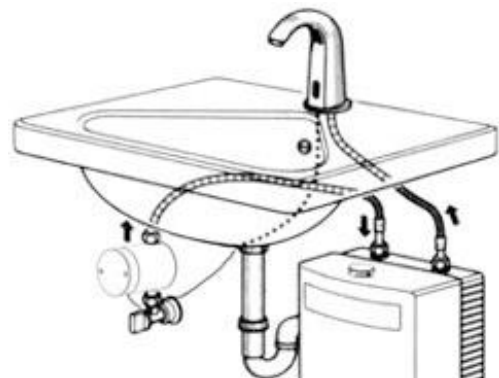

Maßzeichnung:

für zentraler Wasserversorgung

für Kaltwasseranschluß oder Mischwasser

für dezentrale Warmwasserversorgung (drucklos)

TWP wasser:management gmbh

Neualmerstraße 37
5400 Hallein

tel: 0043 660 5456177