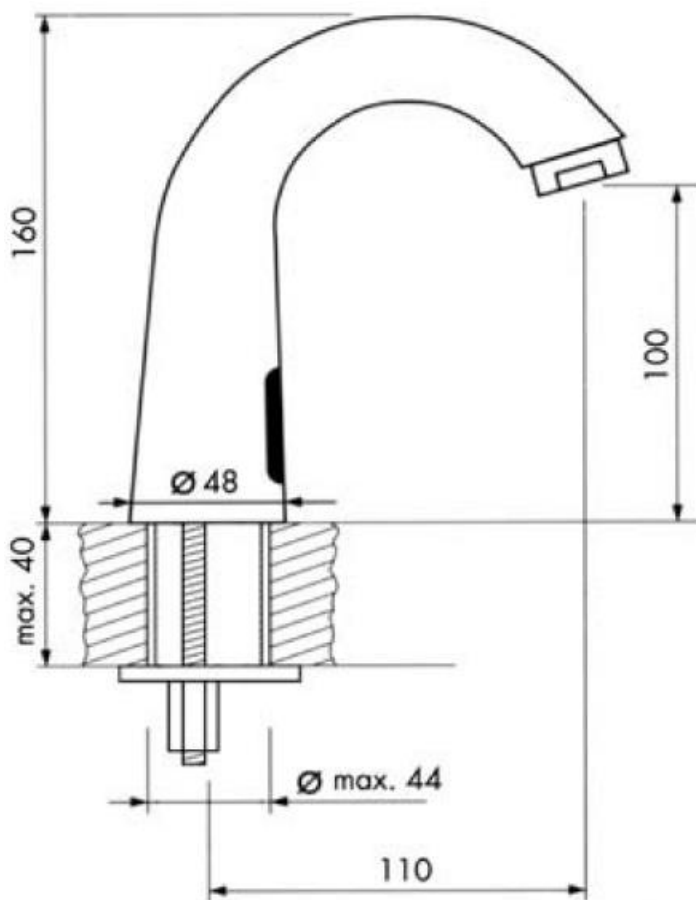

TECHNISCHE DATEN / AUSSCHREIBUNGSTEXT für TWP Waschtischarmaturen

TWP 3000 Batterie:

6V Lithium · Batterielebensdauer: ca. 4 Jahre

TWP 3000 Netz:

Betriebsspannung: 230/6 V

Weitere technische Daten:

Farbe:	chrom
Betriebsdruck:	0,3 - 10 bar
Durchflussmenge:	1,8 – 9 l/min. mit TWP Limiter ca. 6,0 l/Min. (3 bar)
max. Wassertemperatur:	80°C
Strahlregler:	Spar-Strahlregler
Eckventilanschluss:	G 3/8"
Sensorempfindlichkeit:	permanent automatisch selbstmessend
Normen:	DIN EN 200; Geräuschklasse I; Durchflussklasse IA

Maßzeichnung:

für zentraler Wasserversorgung

für Kaltwasseranschluß oder Mischwasser

für dezentrale Warmwasserversorgung (drucklos)

TWP wasser:management gmbh

Neualmerstraße 37
5400 Hallein

tel: 0043 660 5456177