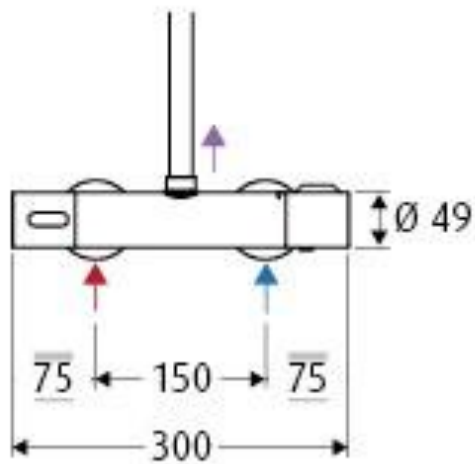

fax: 0043 6245 83482 -303

sebastian.bernsteiner@wasser-management.at

www.wasser-management.at

Artikelnummern:

Abgang nach unten:

Batterie TWP 7100.1200 WATER-FLUSH TWP 7100.1201

Abgang nach oben:

Batterie TWP 7100.1202 WATER-FLUSH TWP 7100.1203

Maßzeichnung:

TWP wasser:management gmbh

Neualmerstraße 37

5400 Hallein

tel: 0043 660 5456177

fax: 0043 6245 83482 -303

sebastian.bernsteiner@wasser-management.at

www.wasser-management.at