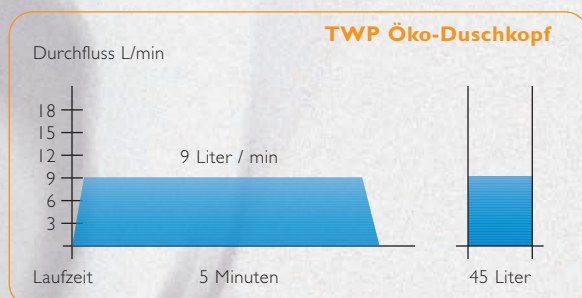

Intelligente Öko-Duschköpfe

TWP 1500

TWP 2600

- Gewinn:** TWP Öko-Duschköpfe verbinden optimalen Duschkomfort mit minimalem Wasserverbrauch. Sie ersparen Trinkwasser und Energie.
- Qualität:** Zeitgemäßes Design, beste Verarbeitung und lange Lebensdauer zeichnen gute Qualität aus. Angenehme Wasserstrahlen erhöhen das Wohlbefinden.
- Umwelt:** TWP Öko-Duschköpfe schonen die Umwelt und sind höchst wirtschaftlich. Die Verbindung von Ökologie und Ökonomie ist eine der wichtigsten Aufgaben.

Der Vergleich eines Standard-Duschkopfes mit einem TWP Öko-Duschkopf beweist: Bei gleicher Duschzeit sparen Sie mehr bis zu 50% wertvolles Trinkwasser. Ein Gewinn für Sie und die Umwelt.

Technische Daten für TWP Öko-Duschköpfe als Handbrause oder für Wandmontage

TWP 1100 Öko-Handduschkopf

- Kunststoff Hostaform, schlagfest und hohe Oberflächendichte
- Wasserverbrauch: ca. 7 Liter/Min.
- Funktion: Düsenstrahl
- mit Verdrillsicherung ausgestattet
- paßt auf jeden Brauseschlauch
- Geeignet gegen Verkalkung (durch verwendeten Kunststoff Hostaform)
- Farben: chrom, weiß
- Einsatzbereiche: Hotellerie, Pensionen, öffentl. Bereich,...

TWP 1500 Öko-Handduschkopf

- Material: ABS schlagfest
- Wasserverbrauch ca. 9 Liter/Min.
- Funktionen: voller Brauseregen, Mischstrahl, Massagestrahl
- Chemiefreie Entkalkung (Zum Entkalken einfach die grünen Noppen »abrubbeln«.)
- paßt auf jeden Brauseschlauch
- Farben: chrom, weiß, gold
- Einsatzbereiche: Hotellerie, Pensionen, Private,...