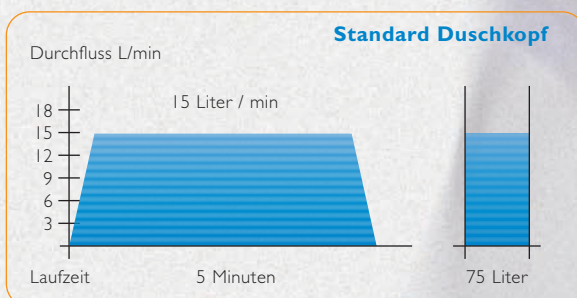

Intelligente Öko-Duschköpfe

TWP 1500

TWP 2600

- Gewinn:** TWP Öko-Duschköpfe verbinden optimalen Duschkomfort mit minimalem Wasserverbrauch. Sie ersparen Trinkwasser und Energie.
- Qualität:** Zeitgemäßes Design, beste Verarbeitung und lange Lebensdauer zeichnen gute Qualität aus. Angenehme Wasserstrahlen erhöhen das Wohlbefinden.
- Umwelt:** TWP Öko-Duschköpfe schonen die Umwelt und sind höchst wirtschaftlich. Die Verbindung von Ökologie und Ökonomie ist eine der wichtigsten Aufgaben.

Der Vergleich eines Standard-Duschkopfes mit einem TWP Öko-Duschkopf beweist: Bei gleicher Duschzeit sparen Sie mehr bis zu 50% wertvolles Trinkwasser. Ein Gewinn für Sie und die Umwelt.

Technische Daten für TWP Öko-Duschköpfe als Handbrause oder für Wandmontage

TWP 1100 Öko-Handduschkopf

- Kunststoff Hostaform, schlagfest und hohe Oberflächendichte
- Wasserverbrauch: ca. 7 Liter/Min.
- Funktion: Düsenstrahl
- mit Verdrillsicherung ausgestattet
- paßt auf jeden Brauseschlauch
- Geeignet gegen Verkalkung (durch verwendeten Kunststoff Hostaform)
- Farben: chrom, weiß
- Einsatzbereiche: Hotellerie, Pensionen, öffentl. Bereich,...

TWP 1500 Öko-Handduschkopf

- Material: ABS schlagfest
- Wasserverbrauch ca. 9 Liter/Min.
- Funktionen: voller Brauseregen, Mischstrahl, Massagestrahl
- Chemiefreie Entkalkung (Zum Entkalken einfach die grünen Noppen »abrubbeln«.)
- paßt auf jeden Brauseschlauch
- Farben: chrom, weiß, gold
- Einsatzbereiche: Hotellerie, Pensionen, Private,...