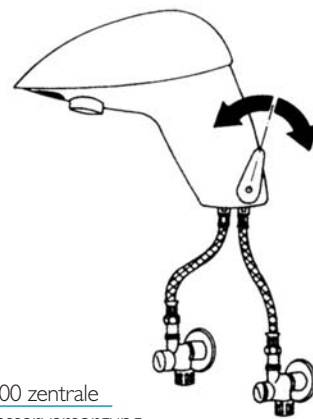

Berührungslose, elektronisch gesteuerte Waschtischarmatur

Ausführungsvarianten:

- a) zentrale Warmwasserversorgung (druckfest)
- b) Kaltwasserbetrieb (vorgemischt, druckfest)

Stromversorgung:

- a) Batterie(6V Lithium) oder
- b) Netzbetrieb 230 / 6V DC

Durchflußmenge:

1,8 - 9 Liter / min
mit Spar- Perlator: 6 Liter / min
bei 3 bar Fließdruck

Druckbereich:

0,3 - 10 bar

Wassertemperatur:

max. 80° C

Eckventilanschluß:

3/8", andere Anschlüsse
jederzeit möglich

Mischwassertemperatur frei wählbar über Verstellhebel.

Automatische Einstellung der Sensorempfindlichkeit.

Nachlaufzeit stufenlos einstellbar (1,0 Sek. - 4,0 Sek.)

Farbe:

chrom, weitere Farben auf Anfrage

Lieferumfang:

- Monoblock ohne Unterbau, Messinggehäuse und Messingabdeckung poliert
- Steuereinheit mit bistabilem Magnetventil, hermetisch vergossener Elektronik, Infrarot - Doppelsensorik (2 Sendedioden und 1 Empfangsdiode) für Batterie (6V) oder Netzbetrieb, Netzteil = Zubehör (nicht im Lieferumfang) > siehe Zusatzblatt Stromversorgung
- Flexible Verbindungsschläuche mit Rückschlagventilen und Schmutzfilter (ohne Eckventil), Spar - Perlator
- Zugstange ohne Ablaufventil
- 2 Jahr Vollgarantie

Durchflussklasse IA · Geräuschklasse I · DIN EN 200

TWP 4210

Ausführung wie STS 4200 mit folgenden Zusatzfunktionen:

- Dauer - Ein (max. 60 Sek.)
- Kurz - Aus (max. 90 Sek.)

TWP 4200 zentrale
Warmwasserversorgung