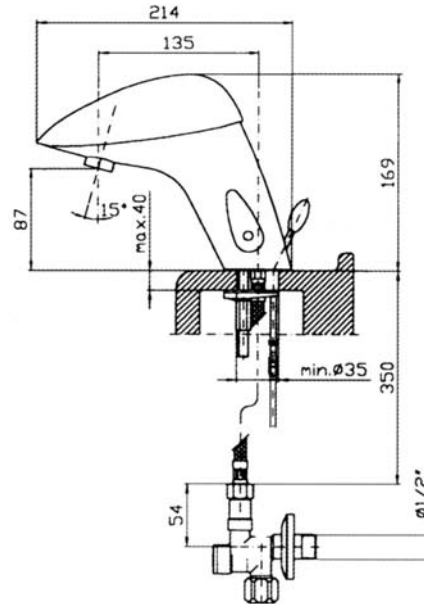

Durchflussklasse IA · Geräuschklasse I · DIN EN 200

TWP 4210

Ausführung wie STS 4200 mit folgenden Zusatzfunktionen:

- Dauer - Ein (max. 60 Sek.)
- Kurz - Aus (max. 90 Sek.)

TWP 4200 zentrale
Warmwasserversorgung