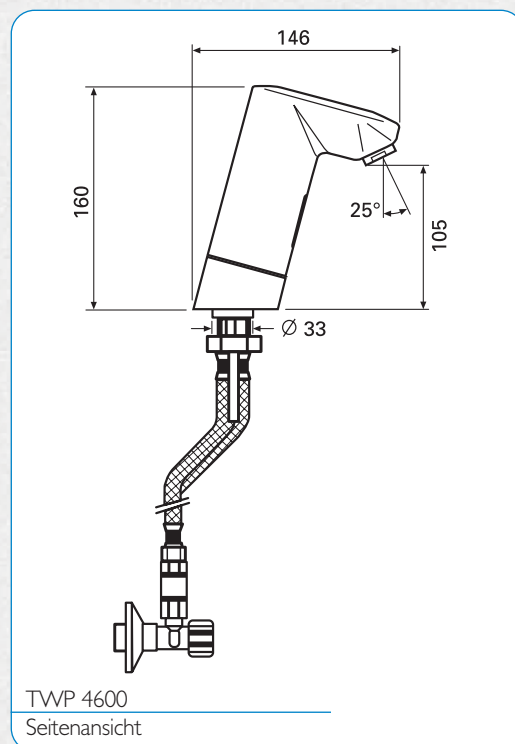

TWP 4600
Seitenansicht

TWP wasser:management gmbh
Neualmerstrasse 37 · A-5400 Hallein
Tel +43/(0)6245/83 482-300 · Fax +43/(0)6245/83 482-303
E-mail erwin.bernsteiner@wasser-management.at
www.wasser-management.at