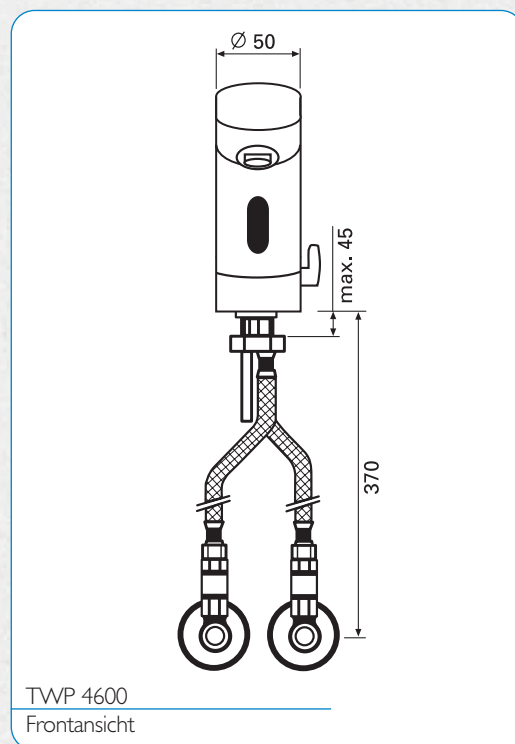

Ausführungsvarianten: in 9V Batterie oder 230V Netzbetrieb

1. Berührungslose Infrarot-Waschtischarmatur, ohne Mischer für kaltes oder vorgemischtes Wasser
2. Berührungslose Hochdruck-Waschtischarmatur mit Mischer zur manuellen Temperierung von Kalt- und Warmwasser
3. Berührungslose Hochdruck-Waschtischarmatur mit Mischer und Zugstangengarnitur zur manuellen Temperierung von Kalt- und Warmwasser
4. Berührungslose Niederdruck-Waschtischarmatur mit Mischer zur manuellen Temperierung für drucklose Warmwasserbereiter

TWP 4600 9 Volt:

Betriebsspannung: Alkali 9V · Batterielebensdauer: ca. 100.000 Spülungen

TWP 4600 230 Volt:

Betriebsspannung: 230V · Leistungsaufnahme: ca. 1VA

Wasseranschluss:	G 3/8" IG
Aktivbereich:	automatisch
Spülung:	solange Benutzer im Aktivbereich, max. 60 sec.
Fließdruck:	0,5 - 6 bar
Statischer Druck:	max. 8 bar
Wassertemperatur:	max. 70°C
Durchflussmenge HD:	6 l/ min druckunabhängig
Durchflussmenge ND:	5 l/min
Farbe:	chrom

Reinigungshinweis:

Achtung! Keine Hochdruckreiniger, keine chlorhaltigen Putzmittel sowie keine Scheuermittel verwenden!

Programmoptionen:

- Programm 1 - Öffentlich, Standard - Werkseinstellung
- Programm 2 - Öffentlich, kurze Reichweite
- Programm 3 - Dauerlauf
- Programm 4 - Reinigungsstopp
- Programm 5 - Reinigungsstopp - Dauerlauf
- Programm 6 - Dauerlauf 5 min. - Zwangspülung
- Programm 7 - Dauerlauf 5 min.

TWP 4600
Frontansicht