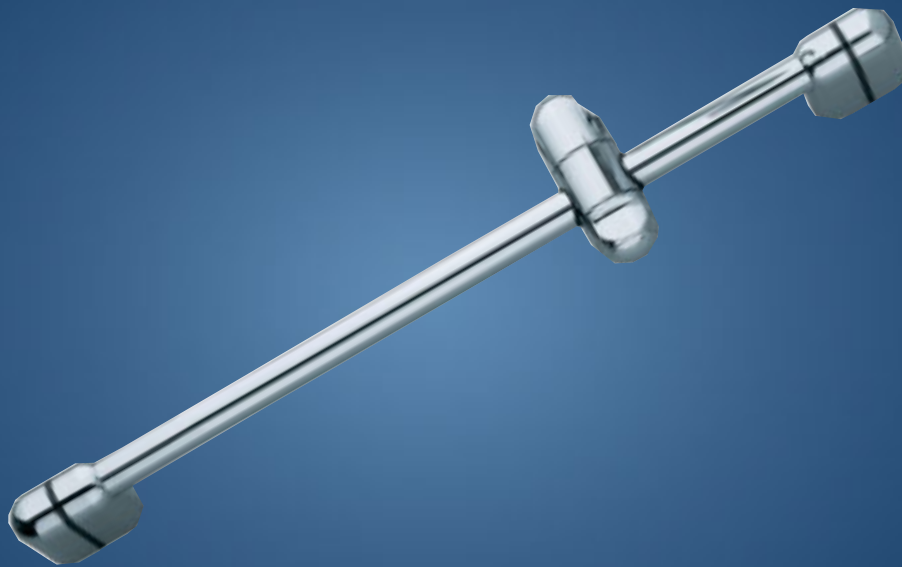

Passendes TWP Zubehör

Equipment

WC-Spülstop:

So einfach ist Wassersparen: Ein unsichtbares Gewicht im Spülkasten schließt die Toilettenspülung beim Loslassen. Und zwar sofort.

Spar-Peraltoren:

TWP Spar-Perlatoren gehören zur Standardausstattung. Sie reduzieren die Trinkwasser-Durchflussmenge der Waschtischarmatur auf 4, 6 oder 9 Liter pro Minute. Ganz nach den jeweiligen Bedürfnissen.

Duschstangen:

Für alle Hand-Duschköpfe. Stabil und formschön im Design.

Duschkschläuche:

Für alle Hand-Duschköpfe. Alle Modelle sind verdrillsicher und haben eine Doppel-Ummantelung. Das verhindert verwickelte oder abgeknickte Duschkschläuche.

Weiteres Zubehör:

TWP wasser:management bietet auch gut sortiertes Zubehör für Bad, Duschräume und Toiletteanlagen. In Zusammenarbeit mit unseren Partnern sind Hygieneoptimierung und Komfortverbesserung ein wichtiger Teil unseres Gesamtkonzeptes.