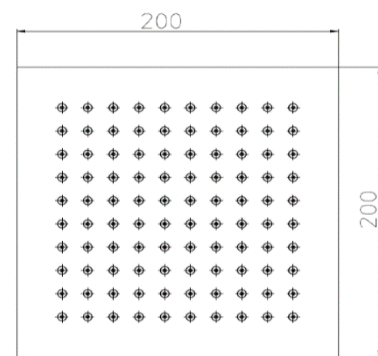

Eco Plus Kopfbrause TWP 2200

Standard Kopfbrause

Eco Plus Kopfbrause

Produktinformation

Eco Plus Kopfbrause

Farbe:	Chrom
Durchflussmenge:	ca. 9,0 l/min (bei 3 bar)
Strahlarten:	Regenstrahl
Maße:	200x200mm
Anschluss	½ Zoll, inkl. Kugelgelenk

Reinigungshinweis:
Achtung! Oberflächen dürfen nur mit weichen Tüchern gereinigt werden, keine Scheuermittel verwenden!

Zubehör

Wandarm	
Länge:	300 oder 350mm

Montagebeispiele

Zubehör Wandarm rund

Kontakt

TWP wasser:management gmbh
 Neualmerstraße 37
 5400 Hallein
office@wasserprofit.at
www.wasserprofit.at