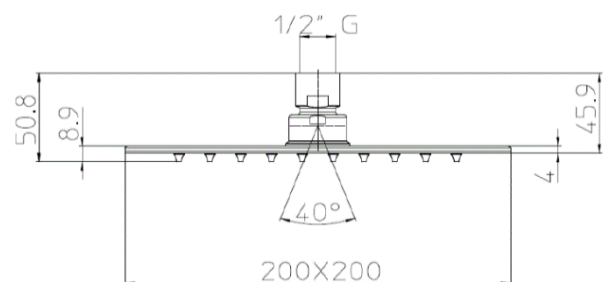

Eco Plus Kopfbrause TWP 2200

Standard Kopfbrause

Eco Plus Kopfbrause

Produktinformation

Eco Plus Kopfbrause

Farbe:	Chrom
Durchflussmenge:	ca. 9,0 l/min (bei 3 bar)
Strahlarten:	Regenstrahl
Maße:	200x200mm
Anschluss	½ Zoll, inkl. Kugelgelenk

Reinigungshinweis:
Achtung! Oberflächen dürfen nur mit weichen Tüchern gereinigt werden, keine Scheuermittel verwenden!

Zubehör

Wandarm	
Länge:	300 oder 350mm

Montagebeispiele

Zubehör Wandarm rund

Kontakt

TWP wasser:management gmbh
 Neualmerstraße 37
 5400 Hallein
office@wasserprofit.at
www.wasserprofit.at