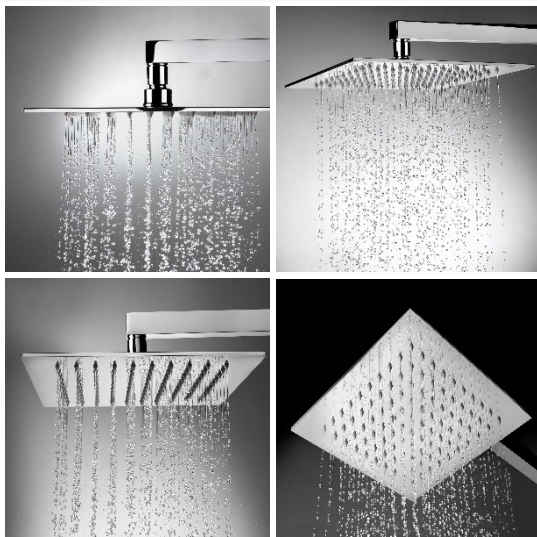

Eco Plus Kopfbrause TWP 2200

Standard Kopfbrause

Eco Plus Kopfbrause

Produktinformation

Eco Plus Kopfbrause

Farbe:	Chrom
Durchflussmenge:	ca. 9,0 l/min (bei 3 bar)
Strahlarten:	Regenstrahl
Maße:	200x200mm
Anschluss	½ Zoll, inkl. Kugelgelenk

Reinigungshinweis:
Achtung! Oberflächen dürfen nur mit weichen Tüchern gereinigt werden, keine Scheuermittel verwenden!

Zubehör

Wandarm	
Länge:	300 oder 350mm

Montagebeispiele

Zubehör Wandarm rund

Kontakt

TWP wasser:management gmbh
 Neualmerstraße 37
 5400 Hallein
office@wasserprofit.at
www.wasserprofit.at