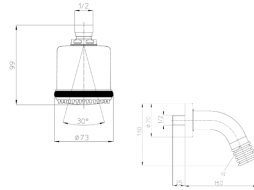

**Produktinformation
Eco Plus Wandbrause**

Farbe: Chrom
Durchflussmenge: ca. 9,0 l/min (bei 3 bar)
Strahlarten: Normalstrahl/Mischstrahl/
Massagestrahl
Durchmesser: 73mm
Anschluss: 1/2 Zoll
Neigung: 30°