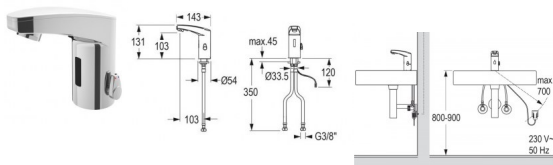

TWP 3300

TWP 3300 berührungslose Sensorarmatur

Bewertung: Noch nicht bewertet

Preis

[Stellen Sie eine Frage zu diesem Produkt](#)

Beschreibung

[zum öffnen der Produktinformation (PDF) bitte hier klicken](#)