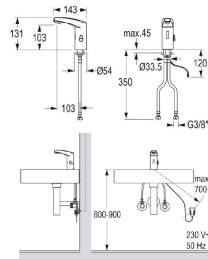

Einstellungen

Feinspül-Automatik:	Aktivierbar
Spülintervall:	1h bis 5.000 h
Spüldauer:	1 s bis 3.600 s
Nachlaufzeit:	1 s bis 3.600 s
Reichweitenstufe:	1 bis 8

Kontakt

WASSERPROFIT
Hygiene Wasser

TWP

TWP wasser.management gmbh
Neulmerstraße 37
5400 Hallein
office@wasserprofit.at
www.wasserprofit.at